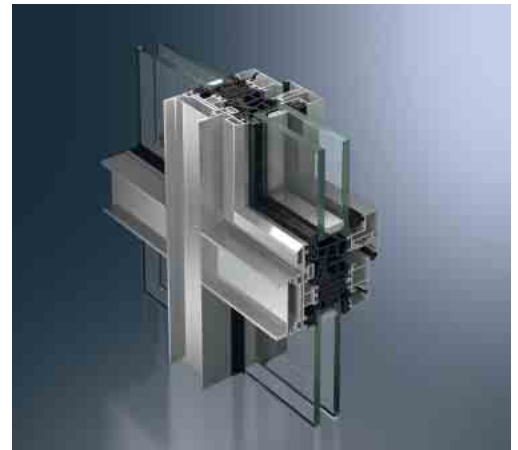

SCHÜCO

Schüco AWS 75

Aluminium Fenster-System Aluminium Window System

Schüco Fenster AWS 75.SI
Schüco Window AWS 75.SI

Schüco Fenster AWS 75 BS.SI
Schüco Window AWS 75 BS.SI

Schüco Fenster AWS 75 WF.SI
Schüco Window AWS 75 WF.SI

Isothermenverlauf AWS 75.SI
Isotherm flow AWS 75.SI

Das hochwertige Fenstersystem mit umfangreichen Lösungsvarianten

Energie sparen und Energie gewinnen sind zu zentralen Leitbildern der Architektur geworden, unauflöslich verbunden mit den Themen Sicherheit, Automation und Design. Vor allem das Schüco Fenster AWS 75.SI (Super Insulation) ist wesentlicher Bestandteil dieser Entwicklung. In Verbindung mit dem verdeckt liegenden Beschlag Schüco TipTronic können die Energieeinsparpotenziale mittels Gebäudeautomation optimal ausgeschöpft werden.

Das Blocksystem Schüco AWS 75 BS.SI kombiniert die bewährten Vorteile von Blockfenstern – elegantes Design und größtmögliche Transparenz – mit höchsten Anforderungen an den Wärmeschutz.

Speziell für die wirtschaftliche Ausführung von Fensterbändern mit geschosshohen Verglasungen in Pfosten-Riegel-Anmutung und höchsten Anforderungen an die Wärmedämmung steht das neue hochwärmegeämmte System Schüco Fenster AWS 75 WF.SI.